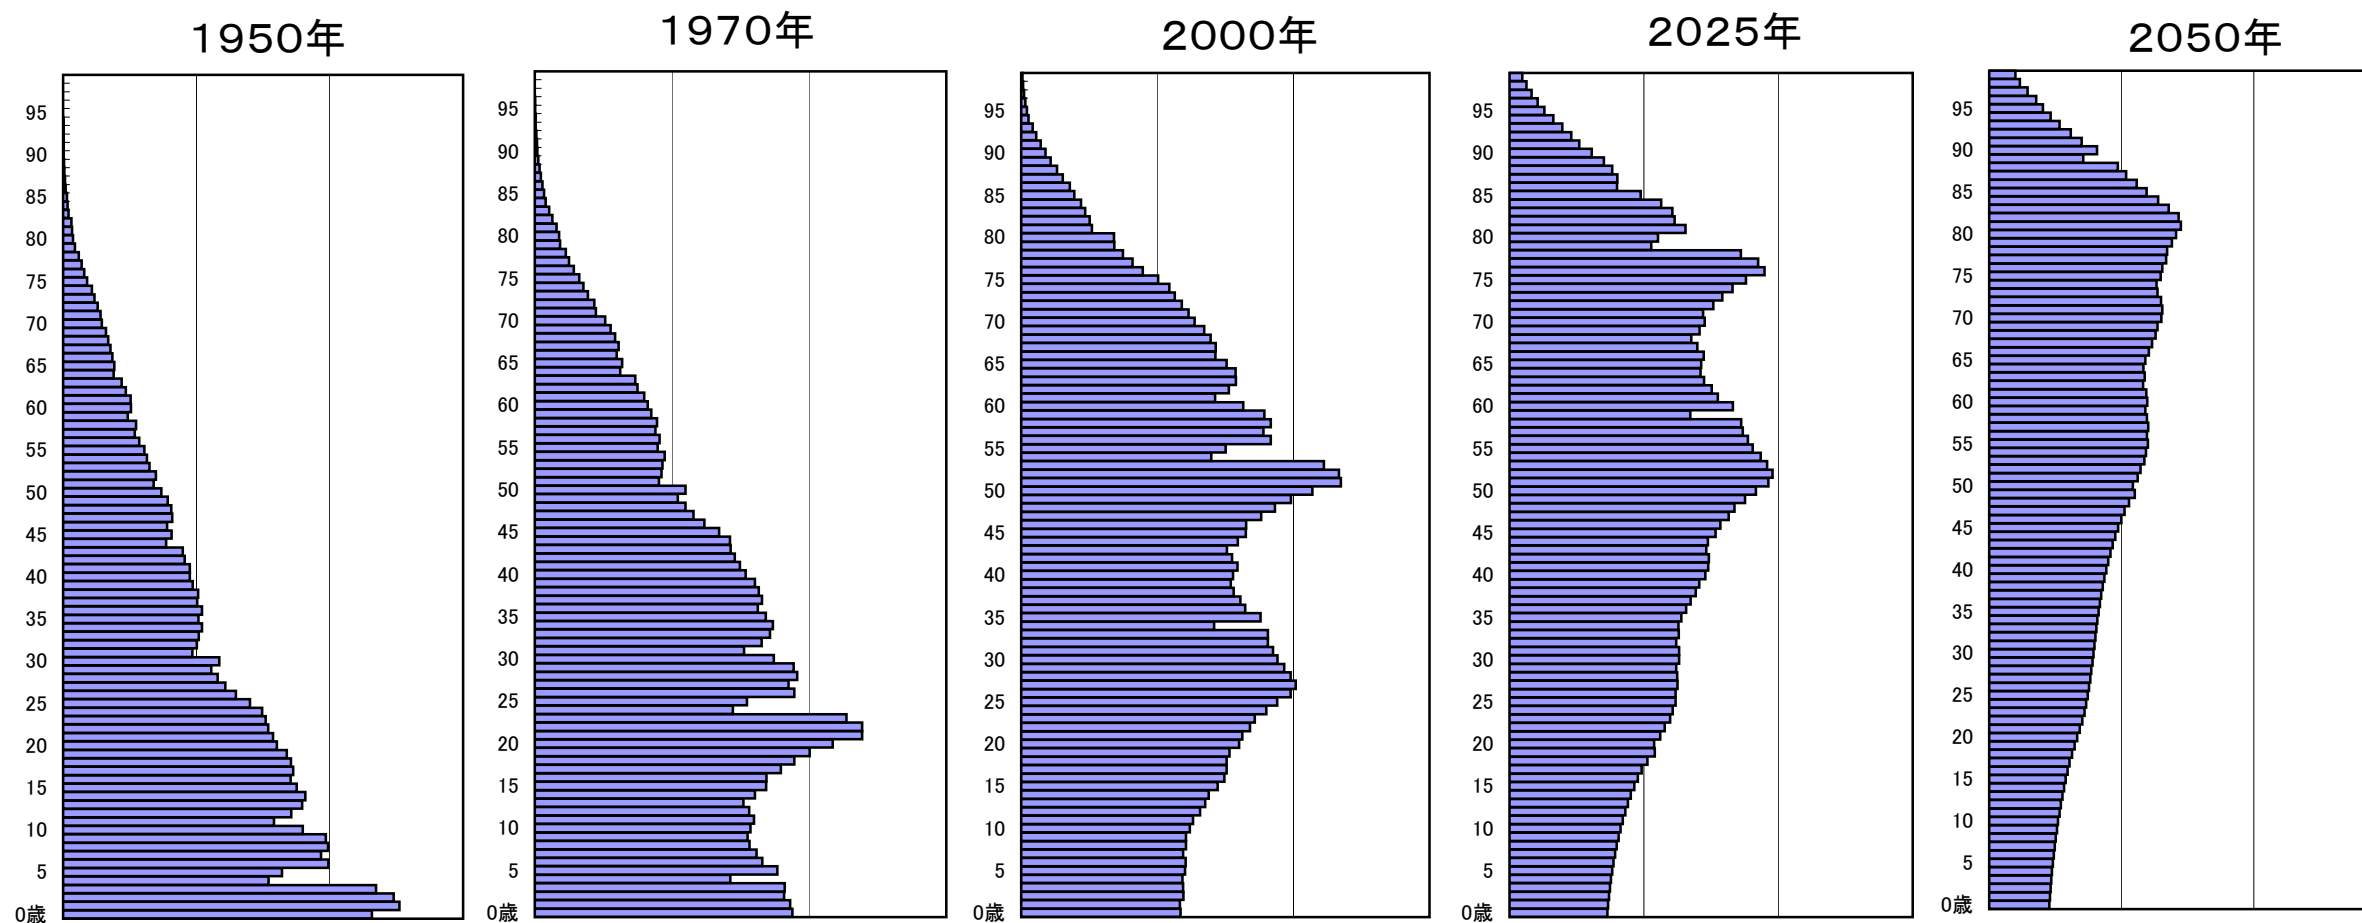

# 人口ピラミッド

※ 一目盛は、百万人

※ 1950年・1970年・2000年は、「国勢調査報告」(総務省)を基に作成

※ 2025年・2050年は、日本の将来推計人口(平成18年12月推計)出生中位・死亡中位推計(国立社会保障・人口問題研究所)を基に作成