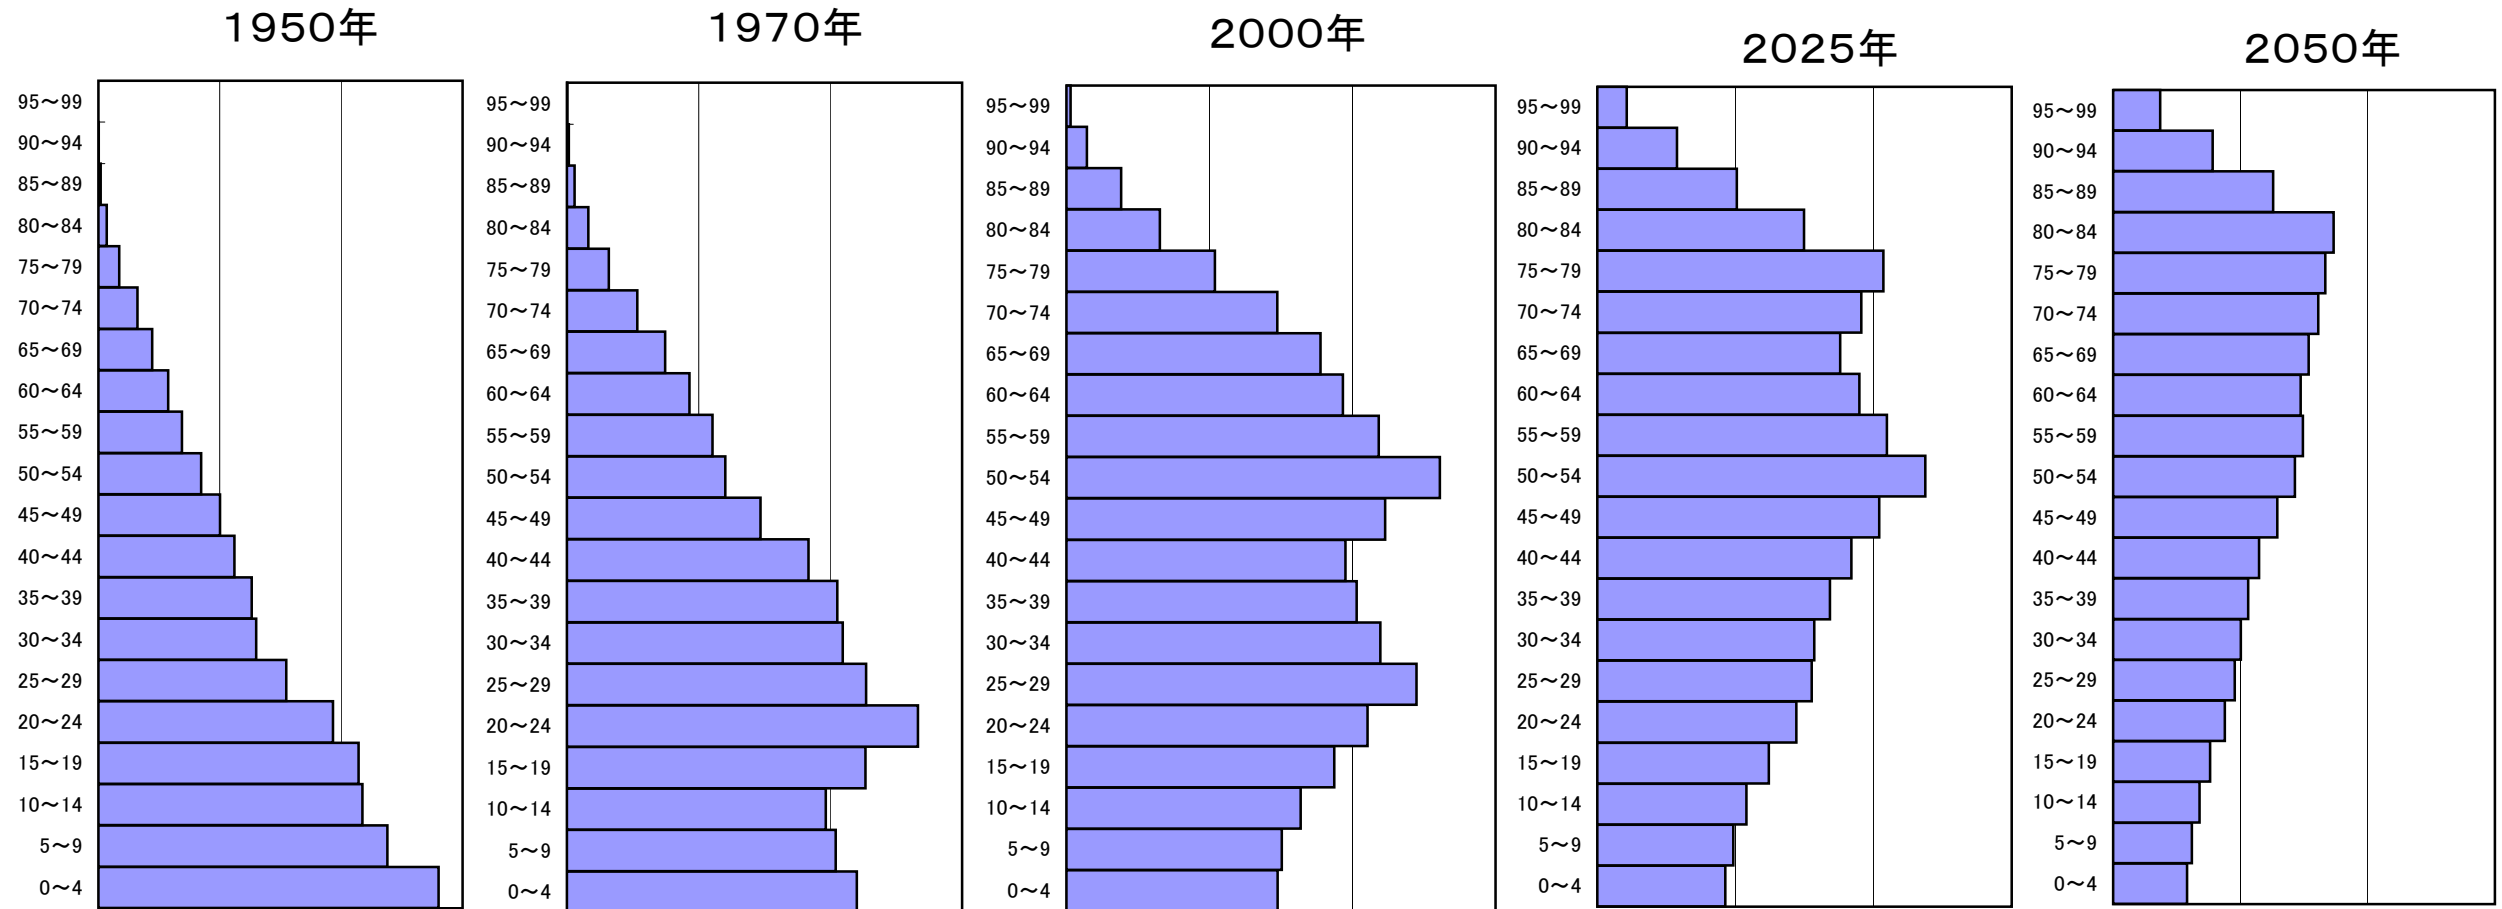

# 人口ピラミッド(5歳刻み)

※ 一目盛は、四百万人

※ 1950年・1970年・2000年は、「国勢調査報告」(総務省)を基に作成

※ 2025年・2050年は、日本の将来推計人口(平成18年12月推計)出生中位・死亡中位推計(国立社会保障・人口問題研究所)を基に作成